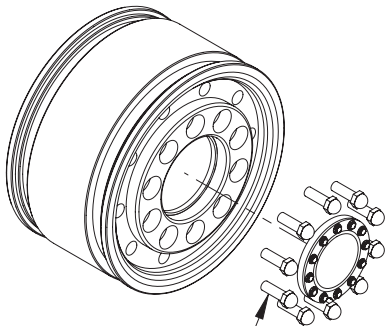

www.service.carson-modelsport.com

500907159 // Stand: März 2020

2x6 mm

Screw
Schraube

XA12 x20

1

x2 make
Satz anfertigen

XA12 2x6mm